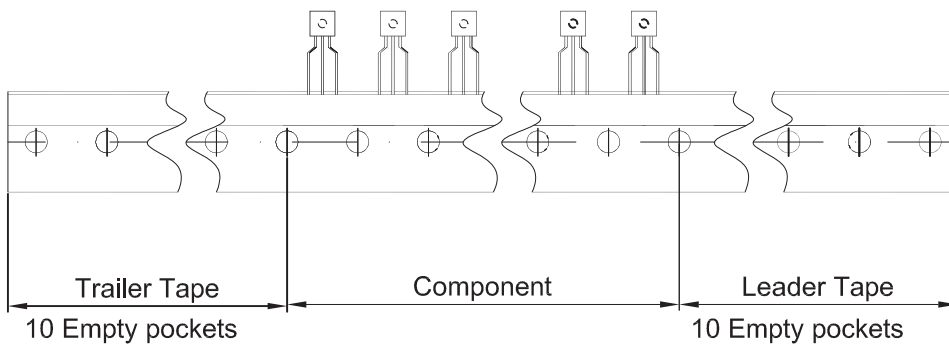

TO-92 PACKAGE TAPEING DIMENSION

Dimensions are in millimeter								
A1	A	T	P	P0	P2	F1	F2	W
4.5	4.5	3.5	12.7	12.7	6.35	2.5	2.5	18.0
W0	W1	W2	H	H0	D0	t1	t2	ΔP
6.0	9.0	1.0 MAX.	19.0	16.0	4.0	0.4	0.2	0

Package	Box	Box Size(mm)	Carton	Carton Size(mm)
TO-92	2000 pcs	333×162×43	20,000 pcs	350×340×250