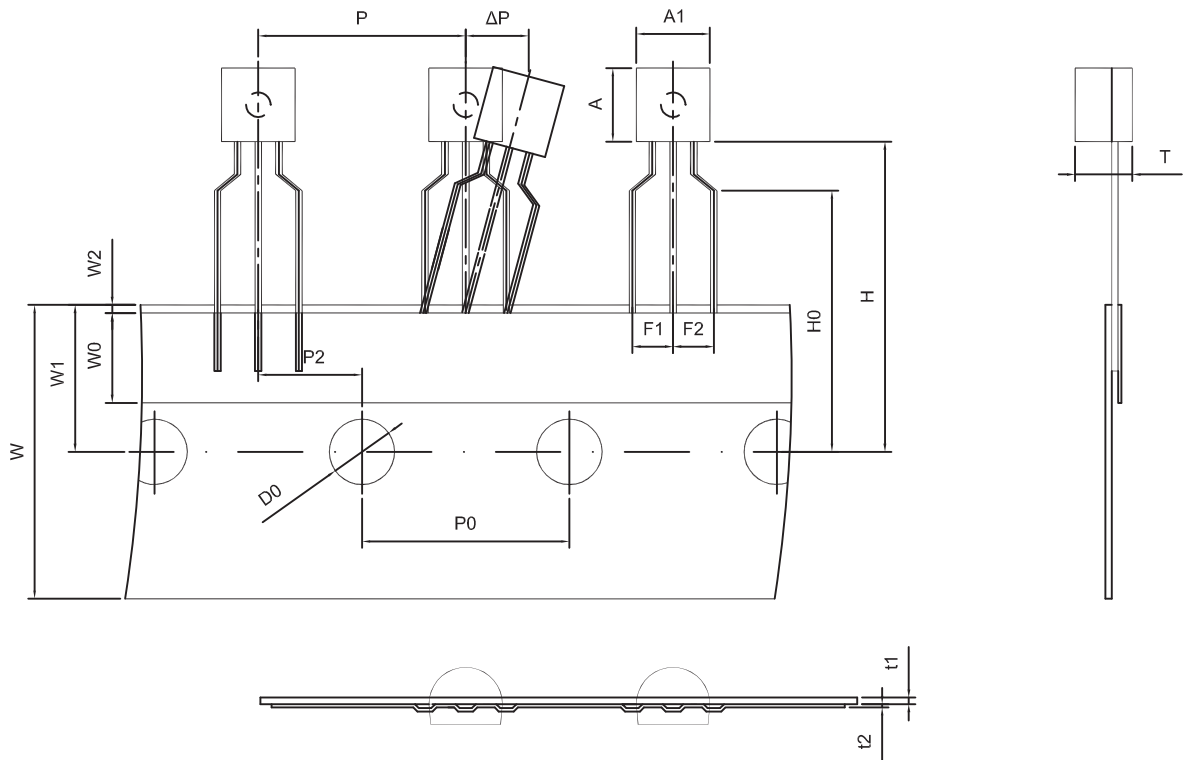

TO-92 PACKAGE TAPEING DIMENSION

Dimensions are in millimeter								
A1	A	T	P	P0	P2	F1	F2	W
4.5	4.5	3.5	12.7	12.7	6.35	2.5	2.5	18.0
W0	W1	W2	H	H0	D0	t1	t2	ΔP
6.0	9.0	1.0 MAX.	19.0	16.0	4.0	0.4	0.2	0

Package	Box	Box Size(mm)	Carton	Carton Size(mm)
TO-92	2000 pcs	333×162×43	20,000 pcs	350×340×250